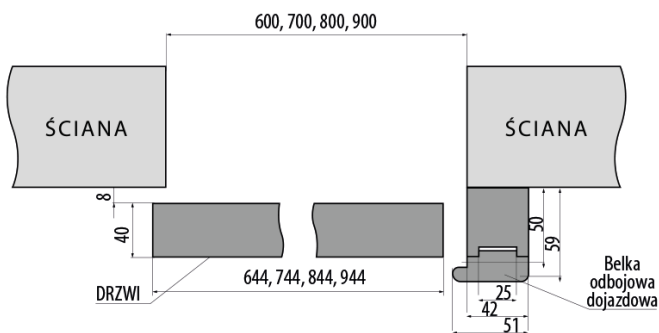

OŚCIEŻNICA REGULOWANA

INFORMACJE TECHNICZNE

	„60”	„70”	„80”	„90”
A	644	744	844	944
B	618	718	818	918
C	604	704	804	904
D	628	728	828	928
E	648	748	848	948
F	748	848	948	1048

RODZAJE OŚCIEŻNICY	„60”	„70”	„80”	„90”	„100”
WYSOKOŚĆ ZEW. OŚCIEŻNICY	2094				
WYSOKOŚĆ W ŚWIETLE OŚCIEŻNICY	2018				
SZER. WEW/ZEW. OŚCIEŻNICY	600/644	700/744	800/844	900/944	1000/1044
MIN. SZEROKOŚĆ OTWORU W ŚCIANIE	674	774	874	974	1074
MIN. WYSOKOŚĆ OTWORU W ŚCIANIE	2066				

* Dla ościeżnicy regulowanej z opaską 8cm: Wysokość zewnętrzna ościeżnicy to 2114, oraz wymiar F dla „60” - 768, dla „70” - 868, dla „80” - 968, dla „90” - 1068

SYSTEM PRZESUWNY NAŚCIENNY

Rysunek systemu przesuwnej naściennego bez zabudowy