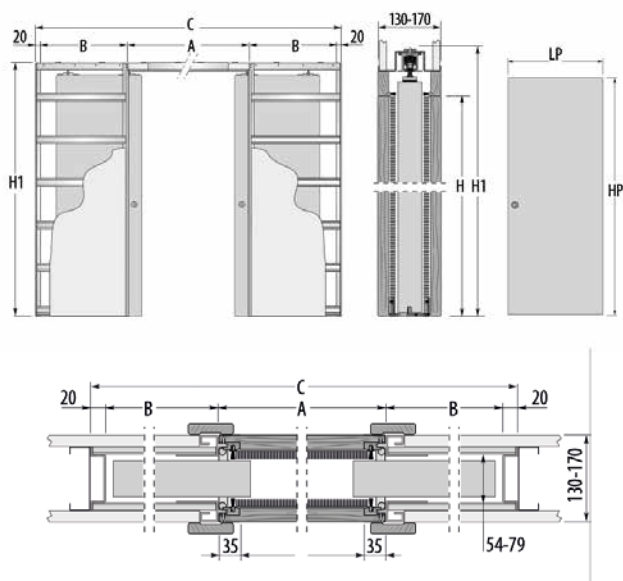

System wewnętrzny podwójny

Charakterystyka systemu wewnętrznego

Skrzydła drzwi bezfelcowego przesuwają się wewnątrz ściany. W pozycji otwartej skrzydło lub skrzydła pozostają ukryte w ścianie.

Występują w 2 wersjach:

- wersja do ściany murowanej
- wersja do ściany gips-karton

Wymiary kaset dla obu wersji są takie same, różnica zawiera się w konstrukcji.

System przesuwany wewnętrzny dla drzwi bezfelcowych, przeznaczony jest do zabudowy płytą gipsowo-kartonową. W skład systemu przesuwanego wewnętrznego wchodzi: kasetka aluminiowa z zamocowaną prowadnicą górną, prowadnikiem dolnym, baza ościeżnicy, belka górna do zabudowy kasetki, elementy montażowe - uchwyty, skrzydło, drzwi bezfelcowe. W wersji skrzydeł podwójnych istnieje możliwość zastosowania mechanizmu synchronicznego ich otwierania.

Cena skrzydła drzwi bezfelcowych zależy od ceny wybranego rodzaju drzwi powiększonej o 100,00 zł netto - 123,00zł brutto.

Szerokość drzwi typu przesuwanego: 60,70,80,90, 100*cm (za dopłatą). Grubość skrzydła: 40mm, wysokość: 2030mm

Całkowity koszt kompletnego systemu przesuwanego = cenie kompletu przesuwanego + cenie skrzydła bezfelcowego.

WYMIARY KASETY STANDARDOWEJ POJEDYNCZEJ
do ściany murowanej i gips-karton

ŚWIATŁO	WYMIARY ZEWNĘTRZNE		GRUBOŚĆ ŚCIANY	WYMIARY WEWNĘTRZNE	WYMIARY SKRZYDŁA			
	LXH	CXH1			A	V	LP	HP
610X2025	1346X2115	670	640	130-170	54-79	644	2030	
710X2025	1546X2115	770	740			744		
810X2025	1746X2115	870	840			844		
910X2025	1946X2115	970	940			944		
1010X2025	2146X2115	1070	1040			1044		

WYMIARY KASETY STANDARDOWEJ PODWÓJNEJ
do ściany murowanej i gips-karton

ŚWIATŁO	WYMIARY ZEWNĘTRZNE		GRUBOŚĆ ŚCIANY	WYMIARY WEWNĘTRZNE	WYMIARY SKRZYDŁA			
	LXH	CXH1			A	V	LP	HP
1120X2025	2610X2115	1290	640	130-170	54-79	644	2030	
1420X2025	3010X2115	1490	740			744		
1620X2025	3410X2115	1690	840			844		
1820X2025	3810X2115	1890	940			944		
2020X2025	4210X2115	2090	1040			1044