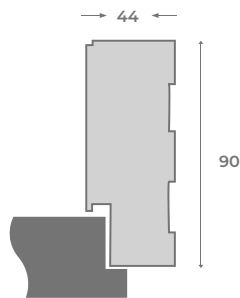

OŚCIEŻNICA STAŁA

INFORMACJE TECHNICZNE

	„60”	„70”	„80”	„90”
A	644	744	844	944
B	618	718	818	918
C	604	704	804	904
D	628	728	828	928
E	648	748	848	948
F	748	848	948	1048

Wymiary ościeżnicy stałej w świetle ościeżnicy, wymiary zewnętrzne, wymiary otworu w murze w zależności od szerokości w mm.

H	S
2018	600
2018	700
2018	800
2018	900
2018	1000

H_z	S_z
2062	690
2062	790
2062	890
2062	990
2062	1090

H_o	S_o
2090	730
2090	830
2090	930
2090	1030
2090	1130

S x H - szerokość i wysokość światła ościeżnicy
S_z x H_z - zewnętrzne wymiary ościeżnicy
S_o x H_o - szerokość i wysokość otworu w murze