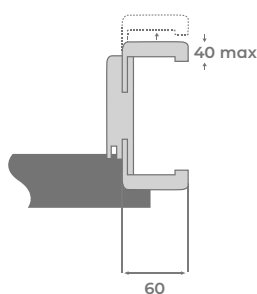

Wymiary w tabeli przedstawiają zewnętrzny wymiar ościeżnic, do tych wymiarów należy uwzględnić miejsce na piankę montażową. (wys +15mm, szer.+30mm)

Cena drzwi dwuskrzydłowych = cena skrzydła drzwi wybranego modelu + futryna x 1,5.

OŚCIEŻNICA STAŁA

INFORMACJE TECHNICZNE

	„60”	„70”	„80”	„90”
A	644	744	844	944
B	618	718	818	918
C	604	704	804	904
D	628	728	828	928
E	648	748	848	948
F	748	848	948	1048

Wymiary ościeżnicy stałej w świetle ościeżnicy, wymiary zewnętrzne, wymiary otworu w murze w zależności od szerokości w mm.

H	S
2018	600
2018	700
2018	800
2018	900
2018	1000

H _z	S _z
2062	690
2062	790
2062	890
2062	990
2062	1090

H _o	S _o
2090	730
2090	830
2090	930
2090	1030
2090	1130

S x H - szerokość i wysokość światła ościeżnicy
S_z x H_z - zewnętrzne wymiary ościeżnicy
S_o x H_o - szerokość i wysokość otworu w murze

OŚCIEŻNICA REGULOWANA

INFORMACJE TECHNICZNE

	„60”	„70”	„80”	„90”
A	644	744	844	944
B	618	718	818	918
C	604	704	804	904
D	628	728	828	928
E	648	748	848	948
F	748	848	948	1048

RODZAJE OŚCIEŻNICY	„60”	„70”	„80”	„90”	„100”
WYSOKOŚĆ ZEW. OŚCIEŻNICY	2094				
WYSOKOŚĆ W ŚWIETLE OŚCIEŻNICY	2018				
SZER. WEW/ZEW. OŚCIEŻNICY	600/644	700/744	800/844	900/944	1000/1044
MIN. SZEROKOŚĆ OTWORU W ŚCIANIE	674	774	874	974	1074
MIN. WYSOKOŚĆ OTWORU W ŚCIANIE	2066				