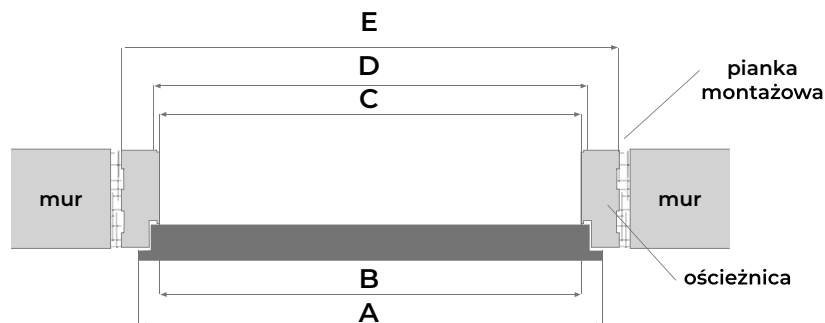

OŚCIEŻNICA STAŁA

INFORMACJE TECHNICZNE

	„60”	„70”	„80”	„90”
A	644	744	844	944
B	618	718	818	918
C	604	704	804	904
D	628	728	828	928
E	648	748	848	948
F	748	848	948	1048

Wymiary ościeżnicy stałej w świetle ościeżnicy, wymiary zewnętrzne, wymiary otworu w murze w zależności od szerokości w mm.

H	S
2018	600
2018	700
2018	800
2018	900
2018	1000

H_z	S_z
2062	690
2062	790
2062	890
2062	990
2062	1090

H_o	S_o
2090	730
2090	830
2090	930
2090	1030
2090	1130

S x H - szerokość i wysokość światła ościeżnicy
S_z x H_z - zewnętrzne wymiary ościeżnicy
S_o x H_o - szerokość i wysokość otworu w murze