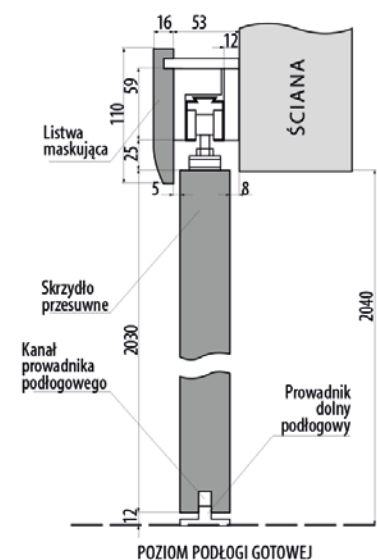

SYSTEM SN100