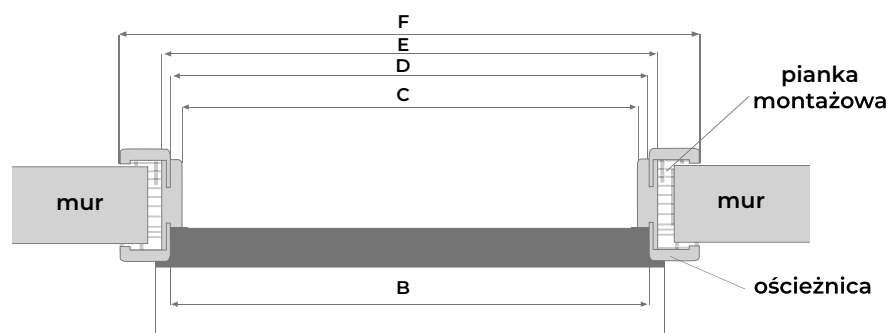

Wymiary w tabeli przedstawiają zewnętrzny wymiar ościeżnic, do tych wymiarów należy uwzględnić miejsce na piankę montażową. (wys +15mm, szer.+30mm)

Cena drzwi dwuskrzydłowych = cena skrzydła drzwi wybranego modelu + futryna x 1,5.

H	S
2018	600
2018	700
2018	800
2018	900
2018	1000

H _z	S _z
2062	690
2062	790
2062	890
2062	990
2062	1090

H _o	S _o
2090	730
2090	830
2090	930
2090	1030
2090	1130

S x H - szerokość i wysokość światła ościeżnicy
S_z x H_z - zewnętrzne wymiary ościeżnicy
S_o x H_o - szerokość i wysokość otworu w murze

OŚCIEŻNICA REGULOWANA

INFORMACJE TECHNICZNE

	„60”	„70”	„80”	„90”
A	644	744	844	944
B	618	718	818	918
C	604	704	804	904
D	628	728	828	928
E	648	748	848	948
F	748	848	948	1048

RODZAJE OŚCIEŻNICY	„60”	„70”	„80”	„90”	„100”
WYSOKOŚĆ ZEW. OŚCIEŻNICY	2094				
WYSOKOŚĆ W ŚWIETLE OŚCIEŻNICY	2018				
SZER. WEW/ZEW. OŚCIEŻNICY	600/644	700/744	800/844	900/944	1000/1044
MIN. SZEROKOŚĆ OTWORU W ŚCIANIE	674	774	874	974	1074
MIN. WYSOKOŚĆ OTWORU W ŚCIANIE	2066				

* Dla ościeżnicy regulowanej z opaską 8cm: Wysokość zewnętrzna ościeżnicy to 2114, oraz wymiar F dla „60” - 768, dla „70” - 868, dla „80” - 968, dla „90” - 1068

SYSTEM PRZESUWNY NAŚCIENNY

Rysunek systemu przesuwnej naściennego bez zabudowy