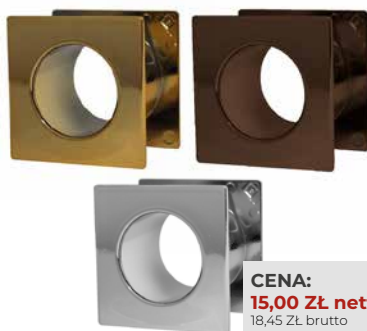

LINIA IBERIA (nikiel satyna, patyna mat, chrom, grafit chrom)

KLAMKA - 45,00 ZŁ/NETTO 55,35 ZŁ/BRUTTO
SZYLD KLUCZ,WB - 20,00 ZŁ/NETTO 24,60 ZŁ/BRUTTO
SZYLD WC - 25,00 ZŁ/NETTO 30,75 ZŁ/BRUTTO

MONTAŻ: ŚRUBY PRZELOTOWE. ISTNIEJE MOŻLIWOŚĆ DOMÓWIENIA INNEJ DŁUGOŚCI ŚRUB

KLAMKI I AKCESORIA

WIZJERY

(chrom, miedź, nikiel-satyna, patyna)

CENA:
35,00 ZŁ netto
43,05 ZŁ brutto

TULEJE WENTYLACYJNE

(chrom, satyna-nikiel, satyna-chrom, patyna)

CENA:
15,00 ZŁ netto
18,45 ZŁ brutto

ODBOJNIKI

NASADKI

(biały, brąz, chrom, satyna-nikiel, satyna-chrom, złoty, patyna)

CENA:
10,00 ZŁ netto
12,30 ZŁ brutto

* Cena zawiera komplet nasadek na 1 zawias (2 sztuki)

WKŁADKI

(nikiel, miedź)

CENA:
30,00 ZŁ netto
36,90 ZŁ brutto