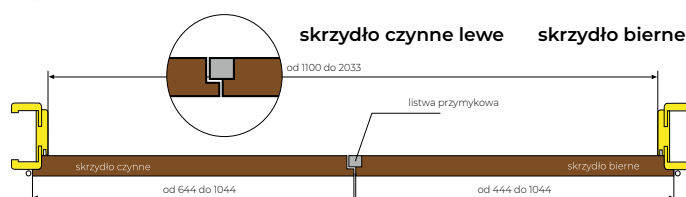

* Wkładki 30/40

CENA:
35,00 ZŁ netto
43,05 ZŁ brutto

DRZWI DWUSKRZYDŁOWE

SKRZYDŁA DRZWI PODWÓJNE Z LISTWĄ PRZYMYKOWĄ

Drzwi podwójne składane są z kombinacji wybranych wzorów skrzydeł

Przykładowe zewnętrzne wymiary ościeżnicy w zależności od zastosowanej kombinacji skrzydeł drzwi

Typ	Kombinacja skrzydeł	Szerokość zewnętrzna ościeżnicy regulowanej (6cm)	Szerokość zewnętrzna ościeżnicy stałej	Wysokość zewnętrzna ościeżnicy regulowanej (6cm)	Wysokość zewnętrzna ościeżnicy stałej
„120”	60 + 60	1297mm	1315mm	2046mm	2052 mm
„130”	70 + 60	1397mm	1415mm	2046mm	2052 mm
„140”	80 + 60 / 70 + 70	1497mm	1515mm	2046mm	2052 mm
„150”	80 + 70	1597mm	1615mm	2046mm	2052 mm
„160”	90 + 70 / 80 + 80	1697mm	1715mm	2046mm	2052 mm
„170”	90 + 80	1797mm	1815mm	2046mm	2052 mm
„180”	90 + 90	1897mm	1915mm	2046mm	2052 mm

Wymiary w tabeli przedstawiają zewnętrzny wymiar ościeżnic, do tych wymiarów należy uwzględnić miejsce na piankę montażową. (wys +15mm, szer.+30mm)

Cena drzwi dwuskrzydłowych = cena skrzydła drzwi wybranego modelu + futryna x 1,5.