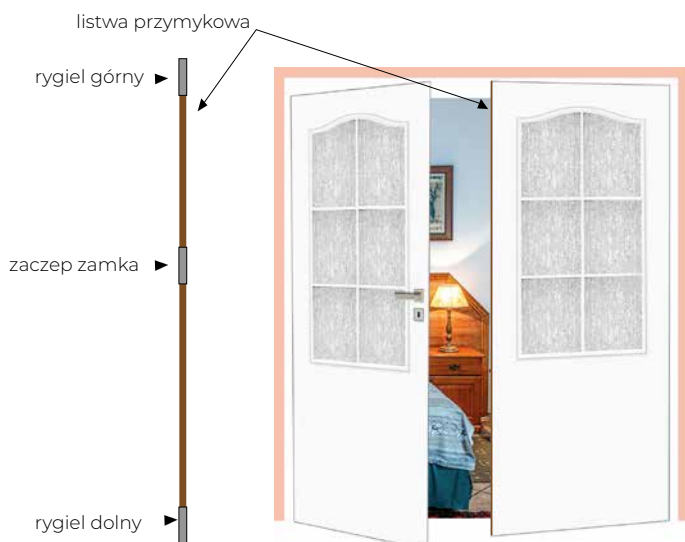

* Wkładki 30/40

CENA:
35,00 ZŁ netto
43,05 ZŁ brutto

DRZWI DWUSKRZYDŁOWE

SKRZYDŁA DRZWI PODWÓJNE Z LISTWĄ PRZYMYKOWĄ

Drzwi podwójne składane są z kombinacji wybranych wzorów skrzydeł

Przykładowe zewnętrzne wymiary ościeżnicy w zależności od zastosowanej kombinacji skrzydeł drzwi

Typ	Kombinacja skrzydeł	Szerokość zewnętrzna ościeżnicy regulowanej (6cm)	Szerokość zewnętrzna ościeżnicy stałej	Wysokość zewnętrzna ościeżnicy regulowanej (6cm)	Wysokość zewnętrzna ościeżnicy stałej
„120”	60 + 60	1297mm	1315mm	2046mm	2052 mm
„130”	70 + 60	1397mm	1415mm	2046mm	2052 mm
„140”	80 + 60 / 70 + 70	1497mm	1515mm	2046mm	2052 mm
„150”	80 + 70	1597mm	1615mm	2046mm	2052 mm
„160”	90 + 70 / 80 + 80	1697mm	1715mm	2046mm	2052 mm
„170”	90 + 80	1797mm	1815mm	2046mm	2052 mm
„180”	90 + 90	1897mm	1915mm	2046mm	2052 mm

Wymiary w tabeli przedstawiają zewnętrzny wymiar ościeżnic, do tych wymiarów należy uwzględnić miejsce na piankę montażową. (wys +15mm, szer.+30mm)

Cena drzwi dwuskrzydłowych = cena skrzydła drzwi wybranego modelu + futryna x 1,5.