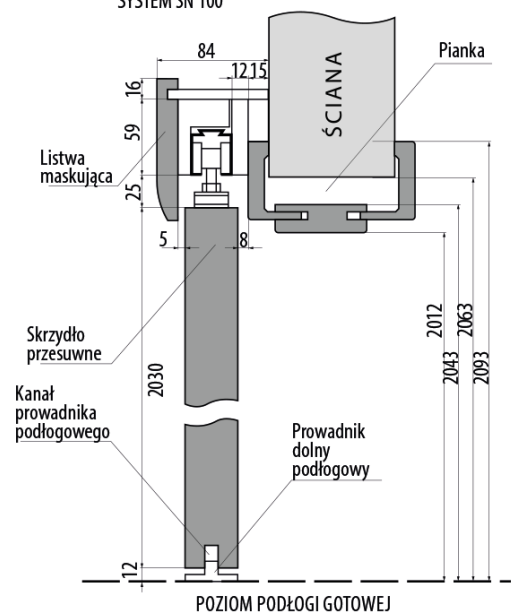

Rysunek systemu przesuwnej naściennego bez zabudowy

SYSTEM SN 100