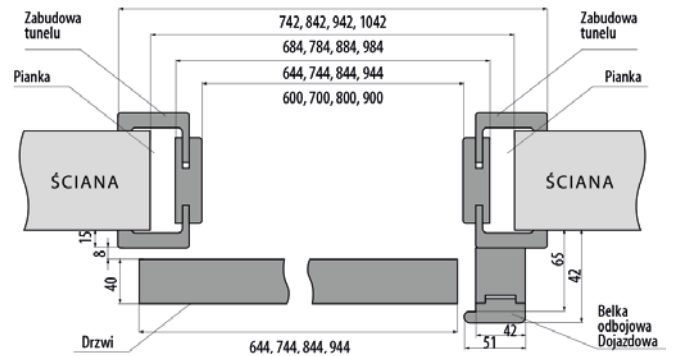

Rysunek systemu przesuwnej naściennego z zabudową