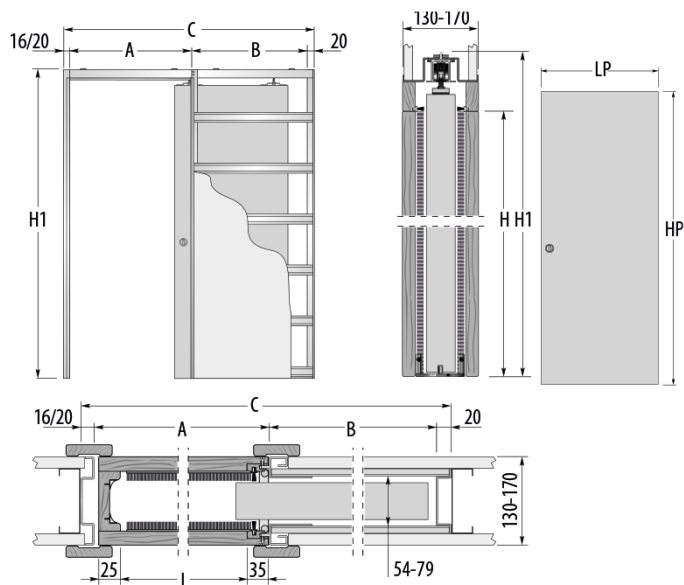

SYSTEM PRZESUWNY WEWNĘTRZNY

System wewnętrzny pojedynczy